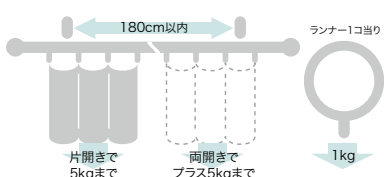

1セット 20,100円 (税抜き)  
●材質: 本材  
●色: ミディアムグレイ  
●セット内容: ポール1本、キャップ2個、リングランナー24個、Eダブルブラケット2個、エリートレール2.00m1本、エリートキャップストップ2個、エリートランナー18個、エリートマグネットランナー1組、エリートシングルブラケット1個、取付ねじ

ブラケット 取付間隔とカーテン許容荷重

色	タイプ	商品コード	サイズ	価格
ホワイト	シングル	394-2102	2.00m (1.10m~2.00m)	1セット 960円 (税抜き)
		394-2103	3.00m (1.60m~3.00m)	1セット 1,530円 (税抜き)
	ダブル	394-2112	2.00m (1.10m~2.00m)	1セット 1,910円 (税抜き)
		394-2113	3.00m (1.60m~3.00m)	1セット 2,830円 (税抜き)
ブラウン	シングル	394-2122	2.00m (1.10m~2.00m)	1セット 960円 (税抜き)
		394-2123	3.00m (1.60m~3.00m)	1セット 1,530円 (税抜き)
	ダブル	394-2132	2.00m (1.10m~2.00m)	1セット 1,910円 (税抜き)
		394-2133	3.00m (1.60m~3.00m)	1セット 2,830円 (税抜き)