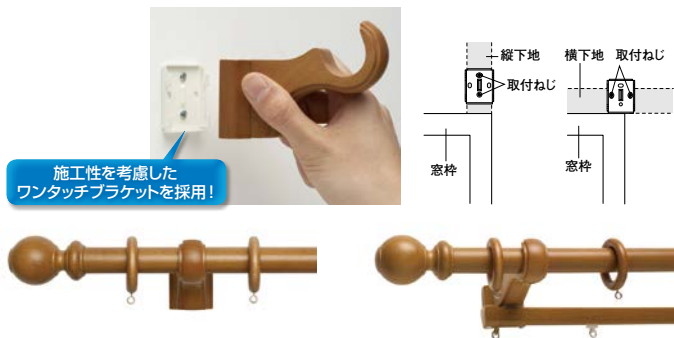

# 木の温もりを大切にしたカーテンレール。

■計画的に育成伐採された、ビーチの集成材を使用。

施工性を考慮したワンタッチブラケットを採用!

**TOSO**  
ウッディ 28 シングル2.1m  
394-8012

1セット 16,200円 (税抜き)  
●材質: 本材  
●色: ミディアムグレイ  
●セット内容: ポール1本、キャップ2個、リングランナー24個、シングルブラケット2個、取付ねじ

**TOSO**  
ウッディ 28 エリートダブル2.1m  
394-7133

1セット 20,100円 (税抜き)  
●材質: 本材  
●色: ミディアムグレイ  
●セット内容: ポール1本、キャップ2個、リングランナー24個、Eダブルブラケット2個、エリートレール2.00m1本、エリートキャップストップ2個、エリートランナー18個、エリートマグネットランナー1組、エリートシングルブラケット1個、取付ねじ

ブラケット 取付間隔とカーテン許容荷重

## 長さ調節が自由自在の新定番伸縮レールです。

■軽くてスムーズな走りの車式ランナーが特長です。  
■ブラケットをはずせば、天井付も可能です。  
(ブラケットは、裏面のねじをドライバーでゆるめるとはずれます。)

カットの手間が省ける伸縮式

ホワイト (ダブル)

ブラウン (シングル)

取付寸法図 (正面付)

**TOSO AJ606**

レール断面図 (単位:mm)