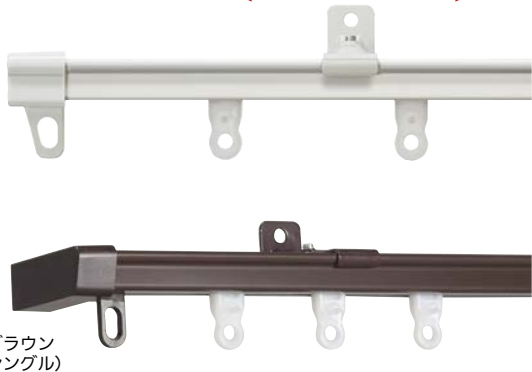

1セット 20,100円 (税抜き)  
●材質: 本材  
●色: ミディアムグレイ  
●セット内容: ポール1本、キャップ2個、リングランナー24個、Eダブルブラケット2個、エリートレール2.00m1本、エリートキャップストップ2個、エリートランナー18個、エリートマグネットランナー1組、エリートシングルブラケット1個、取付ねじ

ブラケット 取付間隔とカーテン許容荷重

## 長さ調節が自由自在の新定番伸縮レールです。

■軽くてスムーズな走りの車式ランナーが特長です。  
■ブラケットをはずせば、天井付も可能です。  
(ブラケットは、裏面のねじをドライバーでゆるめるとはずれます。)

カットの手間が省ける伸縮式

ホワイト (ダブル)

ブラウン (シングル)

取付寸法図 (正面付)

**TOSO AJ606**

レール断面図 (単位:mm)

色	タイプ	商品コード	サイズ	価格
ホワイト	シングル	394-2102	2.00m (1.10m~2.00m)	1セット 960円 (税抜き)
		394-2103	3.00m (1.60m~3.00m)	1セット 1,530円 (税抜き)
	ダブル	394-2112	2.00m (1.10m~2.00m)	1セット 1,910円 (税抜き)
		394-2113	3.00m (1.60m~3.00m)	1セット 2,830円 (税抜き)
ブラウン	シングル	394-2122	2.00m (1.10m~2.00m)	1セット 960円 (税抜き)
		394-2123	3.00m (1.60m~3.00m)	1セット 1,530円 (税抜き)
	ダブル	394-2132	2.00m (1.10m~2.00m)	1セット 1,910円 (税抜き)
		394-2133	3.00m (1.60m~3.00m)	1セット 2,830円 (税抜き)

●材質: レール/ 塗装鋼板

セット内容

	シングル 2.00m	シングル 3.00m	ダブル 2.00m	ダブル 3.00m
レール	1	1	2	2
ランナー	14	22	28	44
マグネットランナー	1	1	2	2
キャップ	2	2	4	4
ブラケット	4	6	4	6
取付ねじ	4	6	4	6

電動カーテンは  
こちら P.374

最新情報は  
こちらから

収納・内装

システム収納

棚板