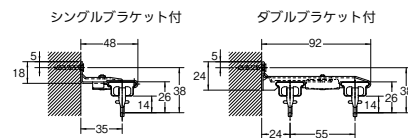

## 長さ調節が自由自在の新定番伸縮レールです。

■軽くてスムーズな走りの車式ランナーが特長です。  
■ブラケットをはずせば、天井付も可能です。  
(ブラケットは、裏面のねじをドライバーでゆるめるとはずれます。)

カットの手間が省ける伸縮式

ホワイト (ダブル)

ブラウン (シングル)

取付寸法図 (正面付)

**TOSO AJ606**

レール断面図 (単位:mm)

色	タイプ	商品コード	サイズ	価格
ホワイト	シングル	394-2102	2.00m (1.10m~2.00m)	1セット 960円 (税抜き)
		394-2103	3.00m (1.60m~3.00m)	1セット 1,530円 (税抜き)
	ダブル	394-2112	2.00m (1.10m~2.00m)	1セット 1,910円 (税抜き)
		394-2113	3.00m (1.60m~3.00m)	1セット 2,830円 (税抜き)
ブラウン	シングル	394-2122	2.00m (1.10m~2.00m)	1セット 960円 (税抜き)
		394-2123	3.00m (1.60m~3.00m)	1セット 1,530円 (税抜き)
	ダブル	394-2132	2.00m (1.10m~2.00m)	1セット 1,910円 (税抜き)
		394-2133	3.00m (1.60m~3.00m)	1セット 2,830円 (税抜き)