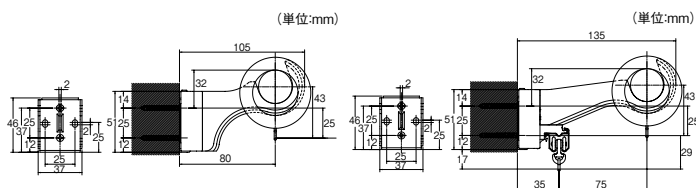

1セット 20,100円 (税抜き)  
●材質: 本材  
●色: ミディアムグレイ  
●セット内容: ポール1本、キャップ2個、リングランナー24個、Eダブルブラケット2個、エリートレール2.00m1本、エリートキャップストップ2個、エリートランナー18個、エリートマグネットランナー1組、エリートシングルブラケット1個、取付ねじ

ブラケット 取付間隔とカーテン許容荷重

色	タイプ	商品コード	サイズ	価格
ホワイト	シングル	394-2102	2.00m (1.10m~2.00m)	1セット 960円 (税抜き)
		394-2103	3.00m (1.60m~3.00m)	1セット 1,530円 (税抜き)
	ダブル	394-2112	2.00m (1.10m~2.00m)	1セット 1,910円 (税抜き)
		394-2113	3.00m (1.60m~3.00m)	1セット 2,830円 (税抜き)
ブラウン	シングル	394-2122	2.00m (1.10m~2.00m)	1セット 960円 (税抜き)
		394-2123	3.00m (1.60m~3.00m)	1セット 1,530円 (税抜き)
	ダブル	394-2132	2.00m (1.10m~2.00m)	1セット 1,910円 (税抜き)
		394-2133	3.00m (1.60m~3.00m)	1セット 2,830円 (税抜き)