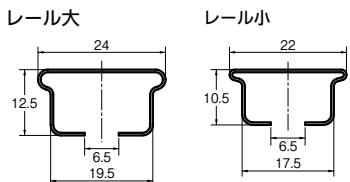

## 長さ調節が自由自在の新定番伸縮レールです。

■軽くてスムーズな走りの車式ランナーが特長です。  
■ブラケットをはずせば、天井付も可能です。  
(ブラケットは、裏面のねじをドライバーでゆるめるとはずれます。)

カットの手間が省ける伸縮式

ホワイト (ダブル)

ブラウン (シングル)

取付寸法図 (正面付)

**TOSO AJ606**

レール断面図 (単位:mm)

色	タイプ	商品コード	サイズ	価格
ホワイト	シングル	394-2102	2.00m (1.10m~2.00m)	1セット 960円 (税抜き)
		394-2103	3.00m (1.60m~3.00m)	1セット 1,530円 (税抜き)
	ダブル	394-2112	2.00m (1.10m~2.00m)	1セット 1,910円 (税抜き)
		394-2113	3.00m (1.60m~3.00m)	1セット 2,830円 (税抜き)
ブラウン	シングル	394-2122	2.00m (1.10m~2.00m)	1セット 960円 (税抜き)
		394-2123	3.00m (1.60m~3.00m)	1セット 1,530円 (税抜き)
	ダブル	394-2132	2.00m (1.10m~2.00m)	1セット 1,910円 (税抜き)
		394-2133	3.00m (1.60m~3.00m)	1セット 2,830円 (税抜き)