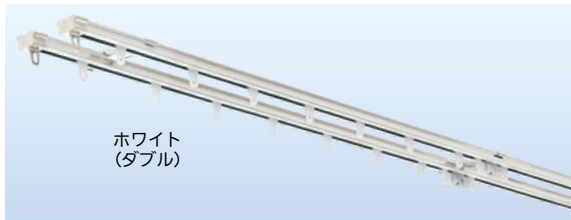

# 木の温もりを大切にしたカーテンレール。

■計画的に育成伐採された、ビーチの集成材を使用。

施工性を考慮したワンタッチブラケットを採用!

**TOSO**  
ウッディ 28 シングル2.1m  
394-8012

1セット 16,200円 (税抜き)  
●材質: 本材  
●色: ミディアムグレイ  
●セット内容: ポール1本、キャップ2個、リングランナー24個、シングルブラケット2個、取付ねじ

**TOSO**  
ウッディ 28 エリートダブル2.1m  
394-7133

1セット 20,100円 (税抜き)  
●材質: 本材  
●色: ミディアムグレイ  
●セット内容: ポール1本、キャップ2個、リングランナー24個、Eダブルブラケット2個、エリートレール2.00m1本、エリートキャップストップ2個、エリートランナー18個、エリートマグネットランナー1組、エリートシングルブラケット1個、取付ねじ

ブラケット 取付間隔とカーテン許容荷重

## 長さ調節が自由自在の新定番伸縮レールです。

■軽くてスムーズな走りの車式ランナーが特長です。  
■ブラケットをはずせば、天井付も可能です。  
(ブラケットは、裏面のねじをドライバーでゆるめるとはずれます。)

カットの手間が省ける伸縮式

ホワイト (ダブル)

ブラウン (シングル)

取付寸法図 (正面付)

**TOSO AJ606**

レール断面図 (単位:mm)

色	タイプ	商品コード	サイズ	価格
ホワイト	シングル	394-2102	2.00m (1.10m~2.00m)	1セット 960円 (税抜き)
		394-2103	3.00m (1.60m~3.00m)	1セット 1,530円 (税抜き)
	ダブル	394-2112	2.00m (1.10m~2.00m)	1セット 1,910円 (税抜き)
		394-2113	3.00m (1.60m~3.00m)	1セット 2,830円 (税抜き)
ブラウン	シングル	394-2122	2.00m (1.10m~2.00m)	1セット 960円 (税抜き)
		394-2123	3.00m (1.60m~3.00m)	1セット 1,530円 (税抜き)
	ダブル	394-2132	2.00m (1.10m~2.00m)	1セット 1,910円 (税抜き)
		394-2133	3.00m (1.60m~3.00m)	1セット 2,830円 (税抜き)